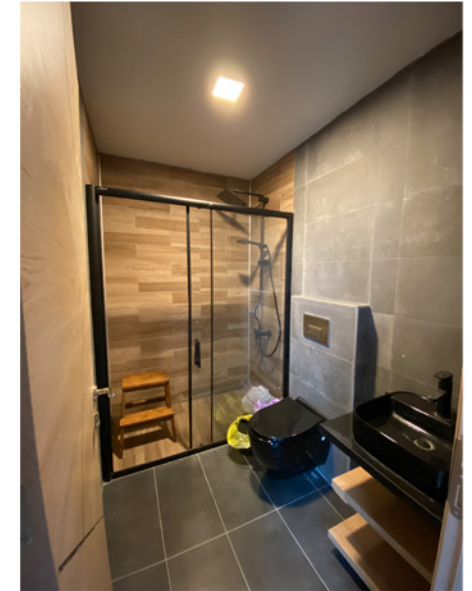

BANYO ve MUTFAK

- Çimstone Tezgah ve Armatürler
- 1. Kalite Seramik (Banyo, Mutfak)
- Banyo duş lavabo armatürleri
- Klozet ve duşakabin
- Islak hacimler boardex üzeri seramik

TESİSAT

- Yanmaz Elektrik Tesisatı ve Boru İçi Kablolama
- Su tesisatı
- Klima Tesisatı 18.000 BTU