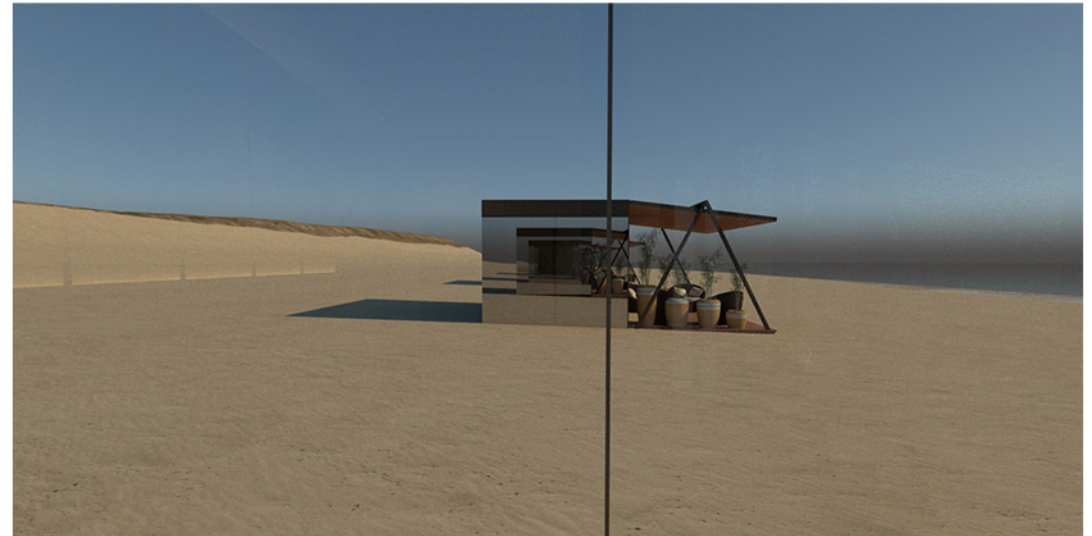

CAPSULE CUBE
40.000€

18m²
Otel Konsept