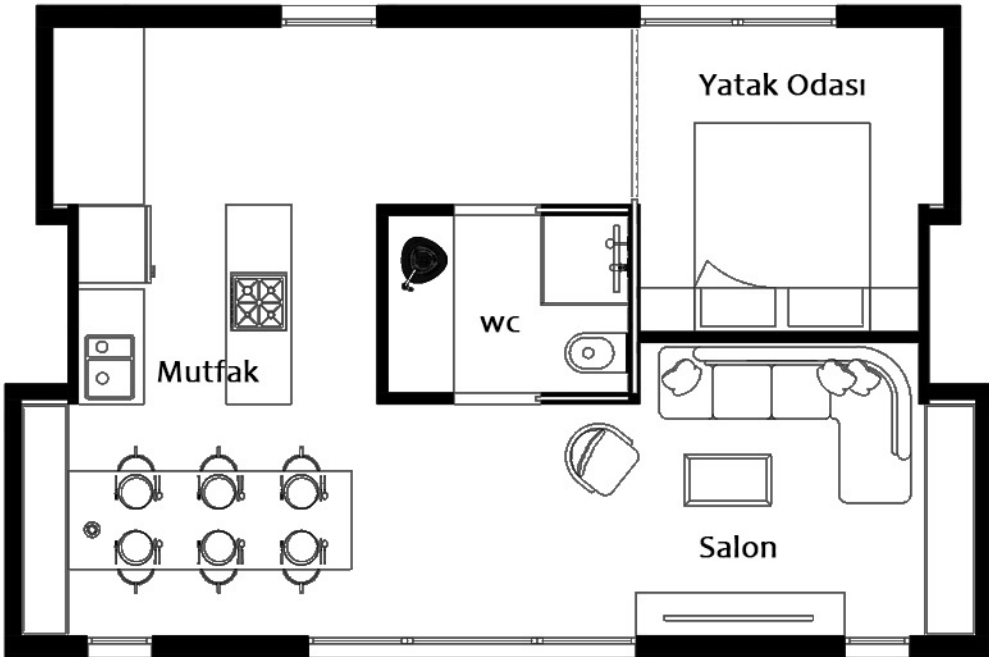

C A P S U L E

Özgürlüğe Kanat Açın

CAPSULE ÜRÜN ÇEŞİTLERİ

CAPSULE ANGEL
64.000€

60m²
Çift yana genişleyebilir

CAPSULE ANGEL

ÇİFT YÖNE GENİŞLEYEBİLİR: 30m² -> 60m²

EBAT: 9mx6.5m