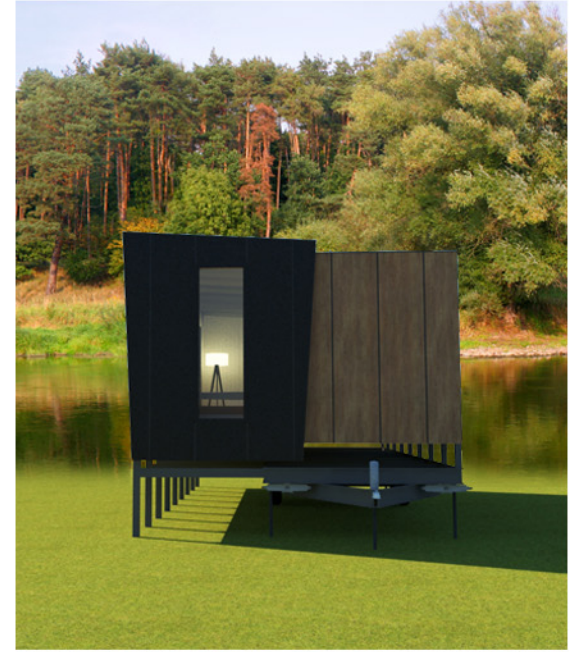

C A P S U L E

Özgürlüğe Kanat Açın

CAPSULE ÜRÜN ÇEŞİTLERİ

CAPSULE ANGEL
64.000€

60m²
Çift yana genişleyebilir

CAPSULE ANGEL

ÇİFT YÖNE GENİŞLEYEBİLİR: 30m² -> 60m²

EBAT: 9mx6.5m

CAPSULE HYBRID
54.000€

40m²
Tek yana genişleyebilir

CAPSULE HYBRID

TEK YÖNE GENİŞLEYEBİLİR: 20m² -> 40m²

EBAT: 8m x 4.5m

PLAN: 1+1, 2+1

Ruhsatlı Şase: O2

CEPHE