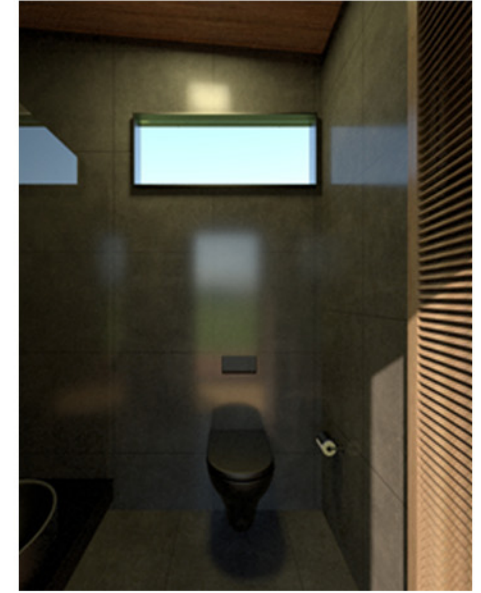

TESİSAT

- Yanmaz Elektrik Tesisatı ve Boru İçü Kablolama
- Su tesisatı
- Klima Tesisatı 18.000 BTU

CAPSULE CUBE
40.000€

18m²
Otel Konsept

CAPSULE CUBE

LOFT TINYHOUSE: 18m²

EBAT: 6m x 3m

PLAN: 1 + 0