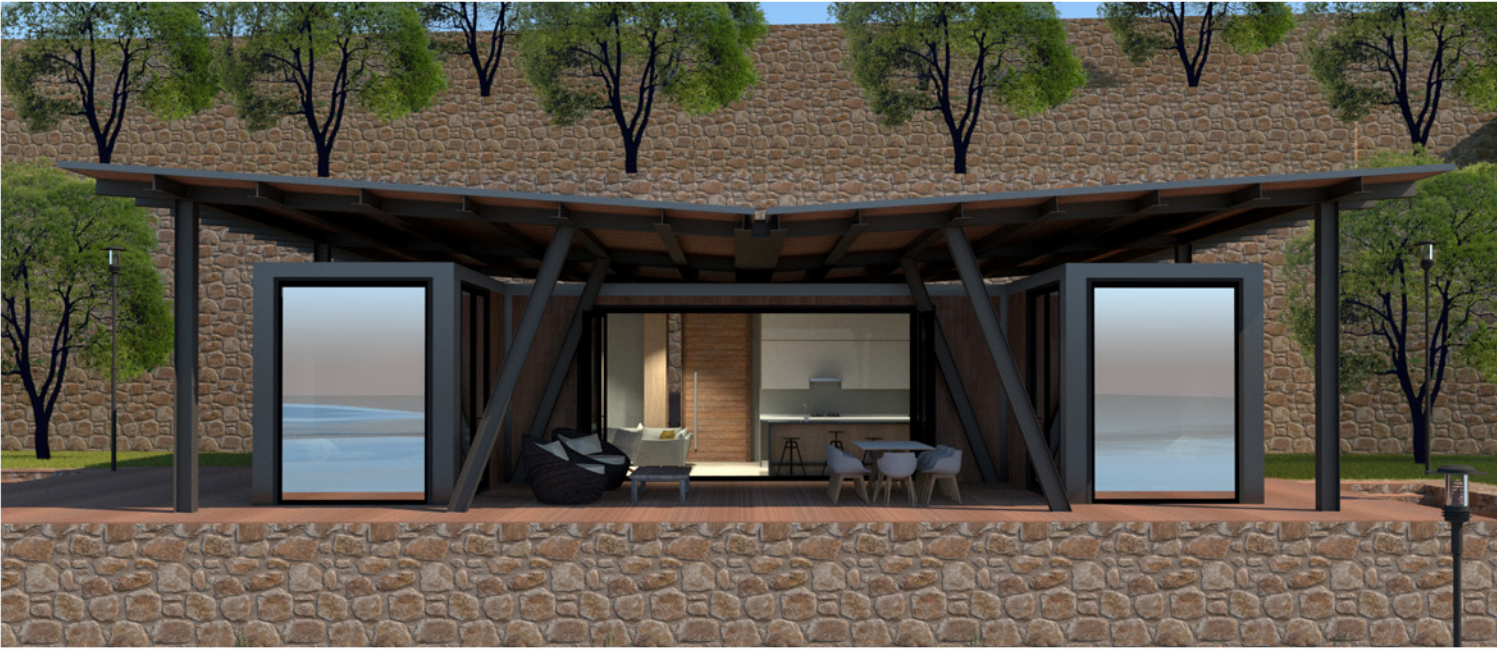

CAPSULE SPECIAL
170.000€

90m²
Yerinde birleşimli
4 adet Tinyhouse