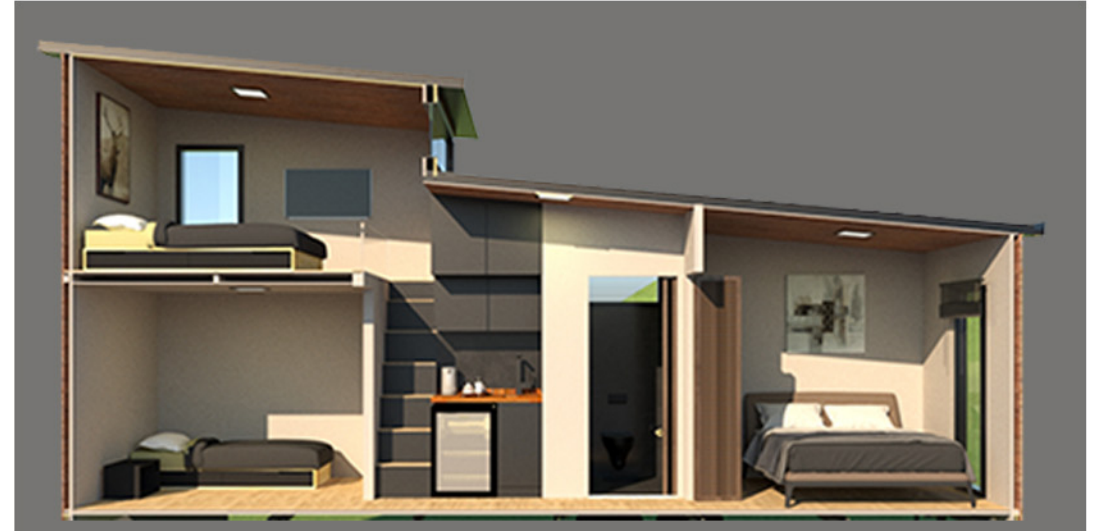

CAPSULE LOFT TINYHOUSE
38.000€

28m²
Tinyhouse