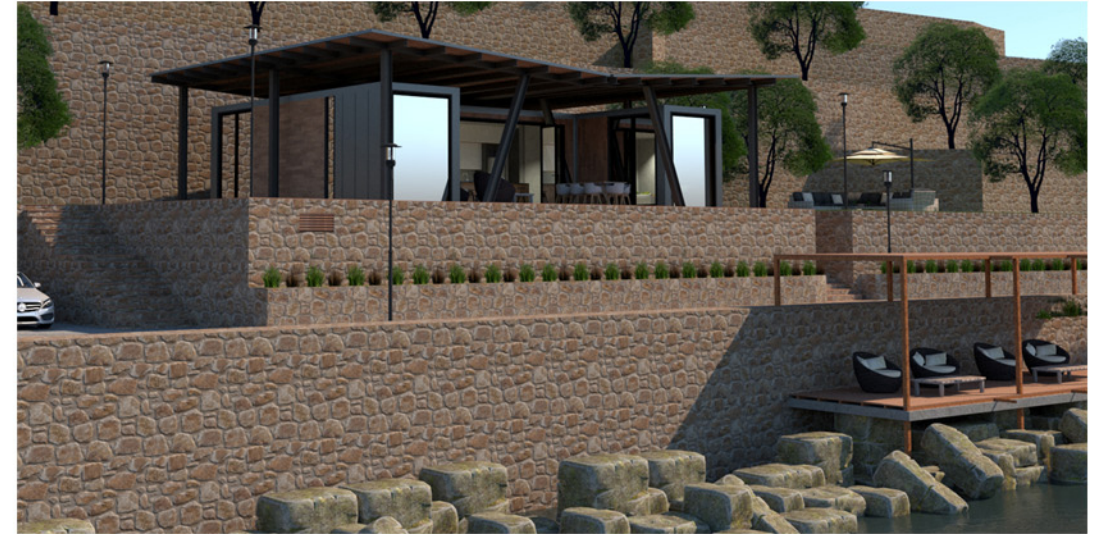

CAPSULE SPECIAL
170.000€

90m²
Yerinde birleşimli
4 adet Tinyhouse